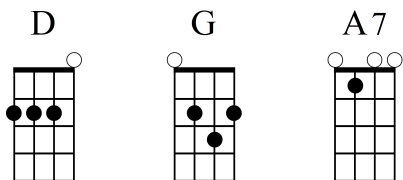

Am Weihnachtsbaum die Lichter brennen

Melodie: Volksweise

Text: Hermann Kletke, 1841

für Ukulele bearbeitet von Ernst Sticher

Chords: D G D

1. Am Weih - nachts - baum die Lich - ter bren - nen, wie glänzt er
 2. Die Kin - der - steh'n mit hel - len Blik - ken, das Au - ge
 3. Zwei En - gel sind her - ein - ge - tre - ten, kein Au - ge
 4. „Ge - seg - net seid ihr al - ten Leu - te, ge - seg - net
 5. „Zu gu - ten Men - schen, die sich lie - ben, schickt uns der
 6. Kein Ohr hat ih - - - ren Spruch ver - nom - men; un - sicht - bar

TAB: 2 2 2 | 0 2 0 5 2 | 0 2 0 2 0

Chords: A7 D A7

3 fest - lich, lieb und mild, als sprach' er: „Wollt' in mir er -
 lacht, es lacht das Herz. O fröh - lich - se - - - li - ges Ent -
 hat sie kom - men seh'n. Sie geh'n zum Weih - nachts - baum und
 sei du klei - ne Schar! Wir brin - gen Got - - - tes Ga - ben
 Herr als Bo - ten aus. Und seid ihr treu und fromm ge -
 je - des Men - schen Blick, sind sie ge - gan - - - gen wie ge -

TAB: 3 0 0 3 | 2 2 2 0 | 3 0 3 3 2

Chords: D A7 D

6 ken - nen ge - treu - er Hoff - nung stil - les Bild.“
 zük - ken! Die Al - ten schau - en him - mel - wärts.
 be - ten und wen - den wie - der sich und geh'n.
 heu - te dem brau - nen wie dem wie - ßen Haar!“
 blie - ben, wir tre - ten wie - der in dies Haus!“
 6 kom - men, doch Got - tes Se - gen bleibt zu - rück.