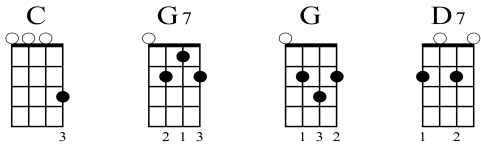

# Mer singed voll Freud

für Ukulele bearbeitet  
von Ernst Sticher

1 C G7 C

Mir sin - ged voll Freud: S'isch we - der Ad - vânt! Lue - ged wie

TAB: 0 3 0 3 0 0 2 0 0 3 3 0

6 G7 C G D7 G

hell s'erscht Cherz - li brännt! Es zei - get eus aa, dass de

TAB: 3 0 2 1 0 2 2 0 2 3 3 3

11 D7 G C G D7

Hei - land glii chond. Mier zel - led Tag und Wo - che und

TAB: 2 3 0 2 0 3 0 2 3 0 0 2

16 G C

Schtund. Freu - ed eu, ihr Chin - de freu - ed eu, ihr

TAB: 3 3 3 3 0 3 0 2 2 0 0

20 G7 C

Lüüt! Jetzt isch e hei - li - gi Ziit.

TAB: 3 0 3 3 2 3 5 3