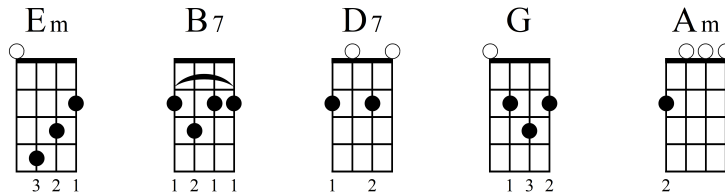

# Bajuschki baju *altes russisches Wiegenlied*

Begleit-Ukulele: normale Stimmung  
 Melodie-Ukulele: **mit tiefer G-Saite (Low G)**

Em B7 Em B7 Em D7 G B7

1. Schlaf, mein Kind, ich wieg dich lei - ba - jusch - ki ba - ju,  
 2. Draus - sen ru - fen frem - dich lei - se, durch die Nacht sich - zu,  
 3. Ein - mal wirst auch du ein Rei - ter, ba - jusch - ki ba - ju,  
 4. In der Frem - de, fern der Hei - mat, denkst du im - mer - zu

0 3 2 | 0 3 2 | 3 3 0 5 3 | 2

4 4

5 Em Am Em B7 Em B7 Em

sin - ge die Ko - sa - ken - wei - se, ba - jusch - ki ba - ju  
 schlaf mein Kind, sie rei - ten wei - ter, fer - nen Län - dern zu.  
 von mir zie - hen im - mer wei - ter, fer - nen Län - dern zu.  
 an die Mut - ter die die lieb hat, ba - jusch - ki ba - ju